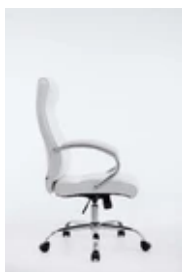

DUŻY FOTEL BIUROWY BIAŁY ELEGANCKI XL DLA OTYŁYCH

CENA: **799,00** PLN

CZAS WYSYŁKI: 3 DNI

Producent: KOMFORTOM

Numer katalogowy: 191544502

OPIS PRZEDMIOTU

Fotel biurowy idealny dla osób wysokich lub dla osób z nadwagą, ponieważ jego siłownik gazowy został odpowiednio wzmocniony do wagi 210 kg. Jest to fotel z wysokiej jakości tapicerką i pokryciem ze sztucznej skóry. Tapicerka ze sztucznej skóry ma tę zaletę, że jest elastyczna i ponownie wygładza się po zdjęciu obciążenia. To nie tylko ładnie wygląda, ale także wydłuża żywotność użytkowania. Wysokość siedziska regulowana jest bezstopniowo dźwignią pod

siedziskiem, co gwarantuje ergonomiczne siedzenie. Wbudowany mechanizm kołyski zapewnia również większą swobodę ruchów. Stelaż wykonany jest z metalu o chromowanym wyglądzie. Stoi stabilnie na pięciu plastikowych rolkach. Niezależnie od tego, czy chodzi o podłogę twardą, czy wyłożoną wykładziną - zawsze będziesz mógł swobodnie przesuwając fotel po podłodze.

Pokrycie siedziska : skóra syntetyczna (100% poliuretan)

Siedzisko:

Pokrycie: skóra syntetyczna

Wygodnie tapicerowane siedzisko, podłokietnik i oparcie

Wysokie oparcie dla lepszego komfortu siedzenia

Podstawa :

Materiał: metal w kolorze chromu

5 płynnie działających kółek

Wysokość regulowana sprężyną gazową

Wymiary fotela :

Wysokość : 115 - 125 cm

Szerokość : 61 cm

Głębokość: 67 cm

Wysokość siedziska: 44 - 55 cm